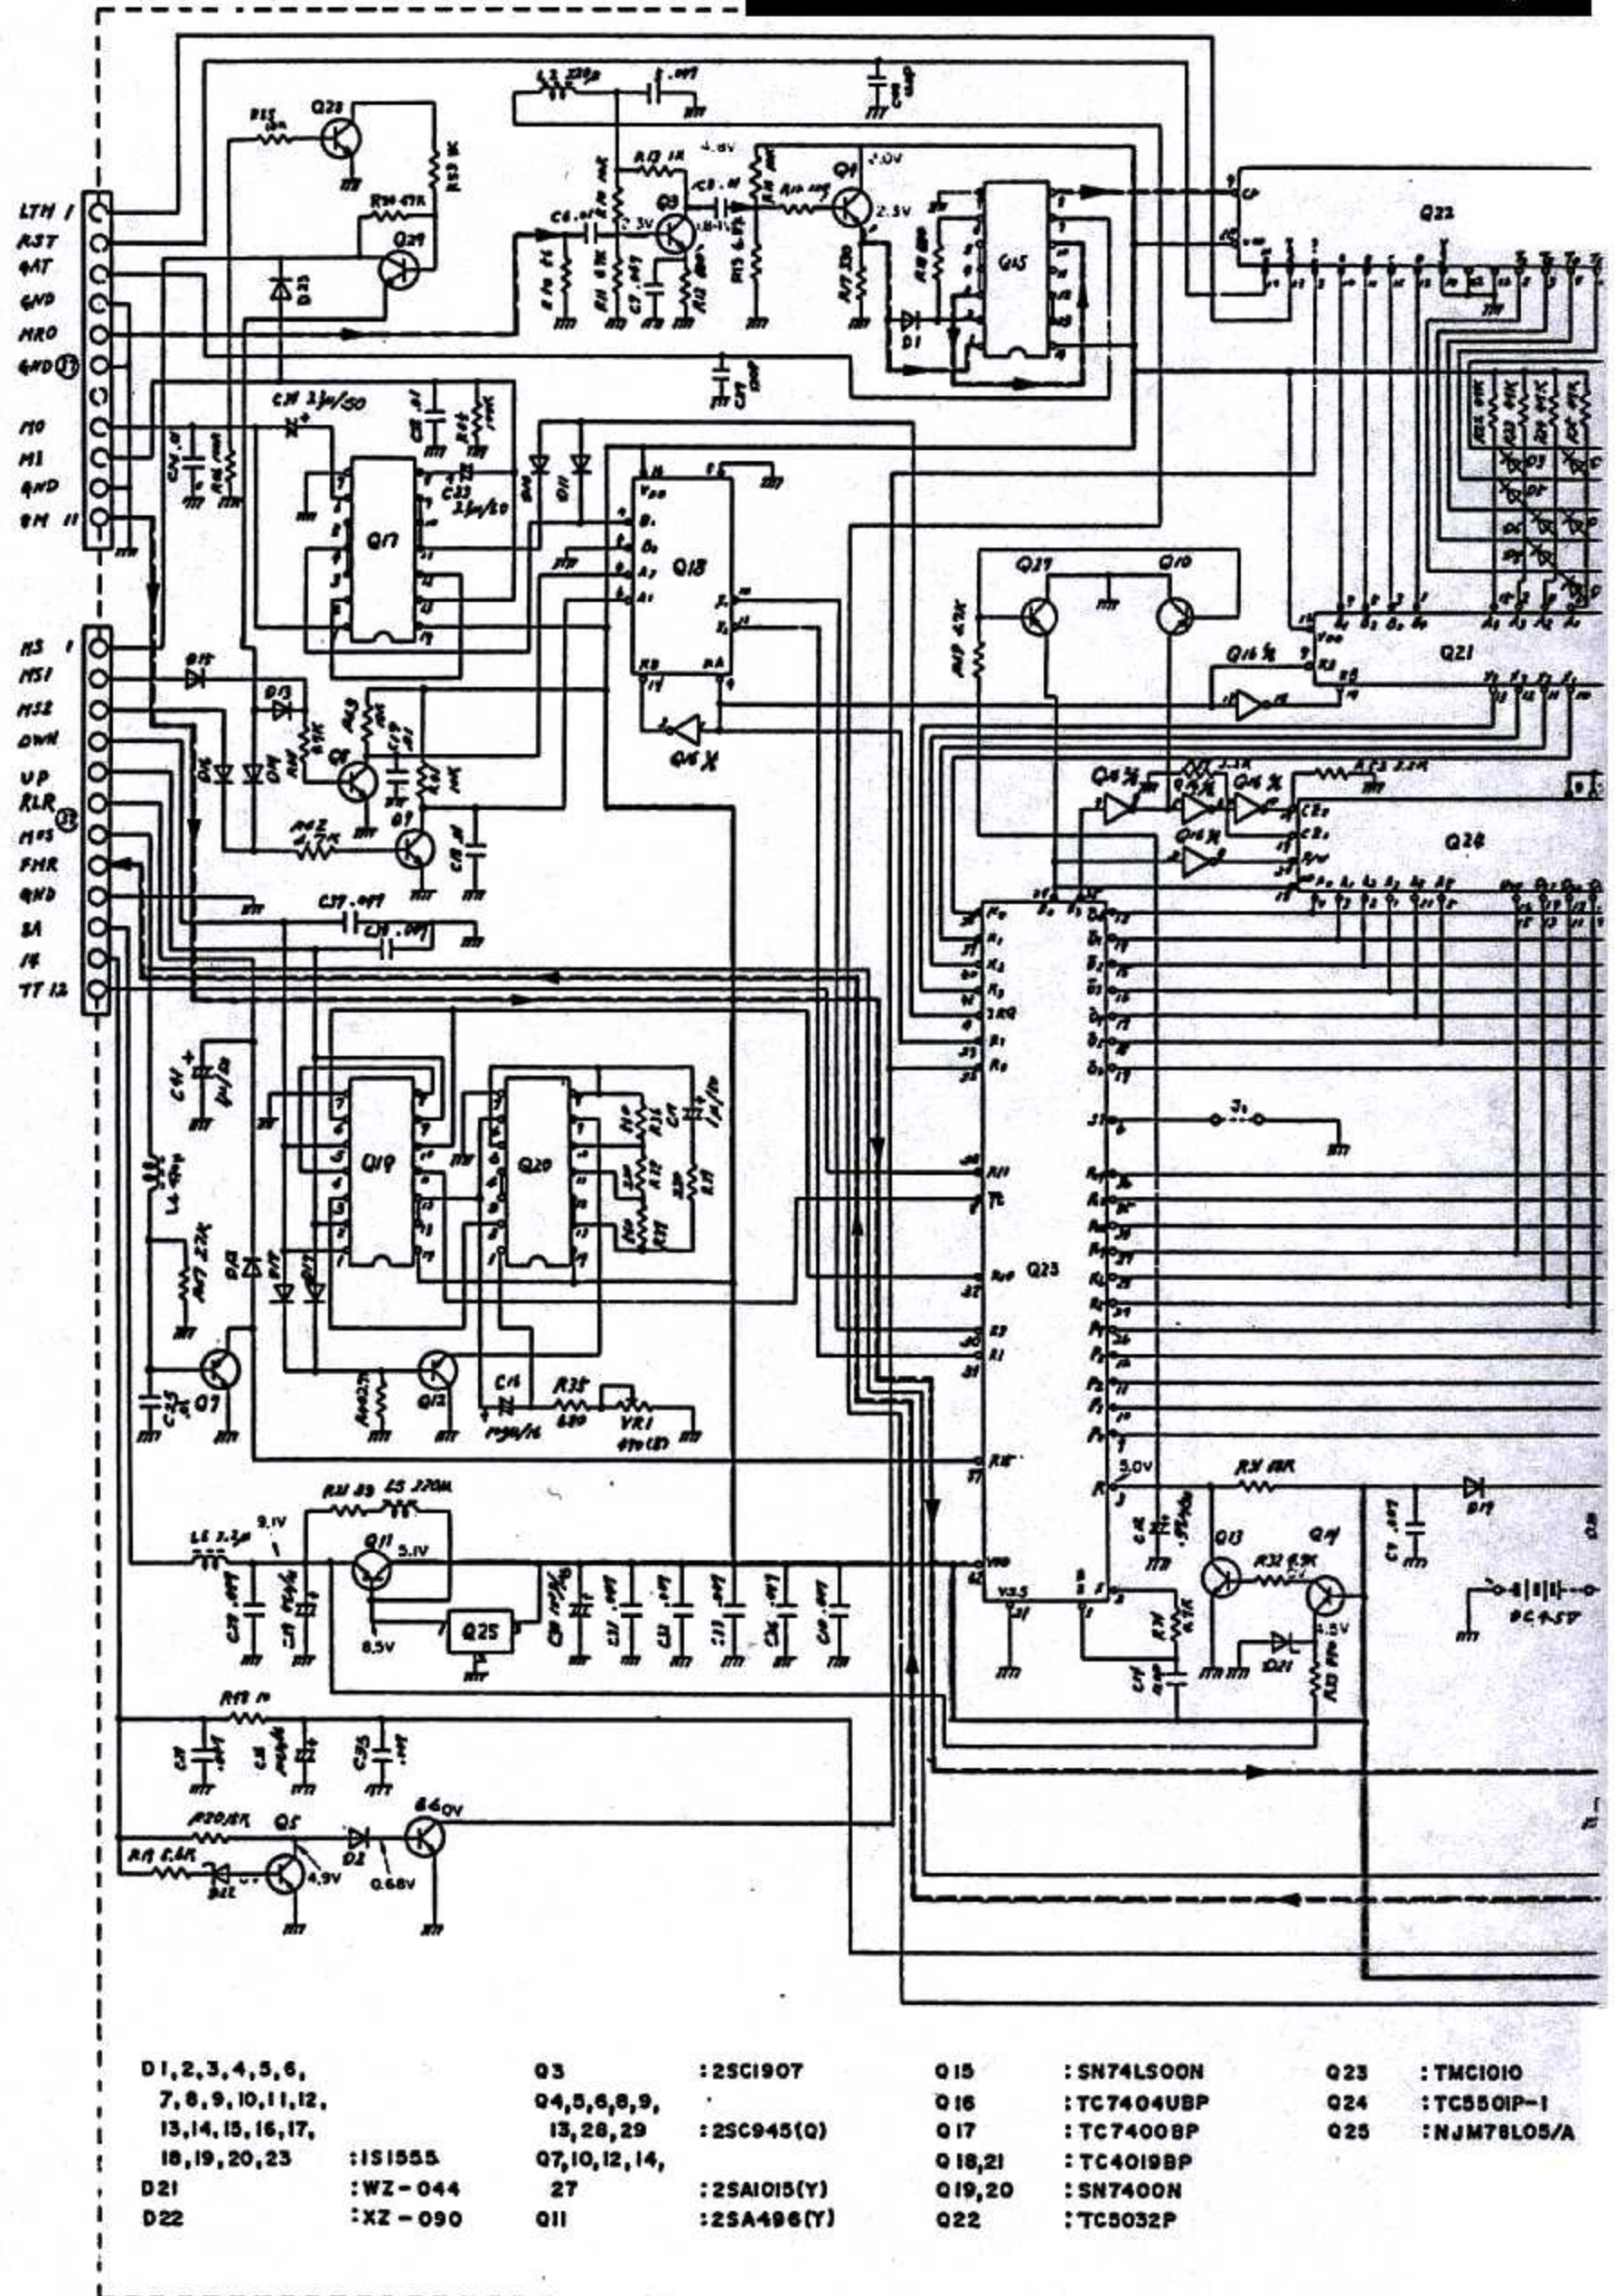

▼ MEMORY ASS'Y UNIT (X60-1090-00)
▼ CONTROL UNIT (X53-1100-00)

downloaded by
Amateur Radio Directory
www.hamdirectory.info

TC4518BP
TC9122P
TC4019BP

TC5501P-1

TC5032P

TMC1010

D1, 2, 3, 4, 5, 6, 7, 8, 9, 10, 11, 12, 13, 14, 15, 16, 17, 18, 19, 20, 23	: IS1555	Q3	: 25C1907	Q15	: SN74LS00N	Q23	: TMC1010
D21	: WZ-044	Q4, 5, 6, 8, 9, 13, 28, 29	: 25C945(Q)	Q16	: TC7404UBP	Q24	: TC5501P-1
D22	: XZ-090	Q7, 10, 12, 14, 27	: 25A1015(Y)	Q17	: TC7400BP	Q25	: NJM78L05/A
		Q11	: 25A496(Y)	Q18, 21	: TC4019BP		
				Q19, 20	: SN7400N		
				Q22	: TC5032P