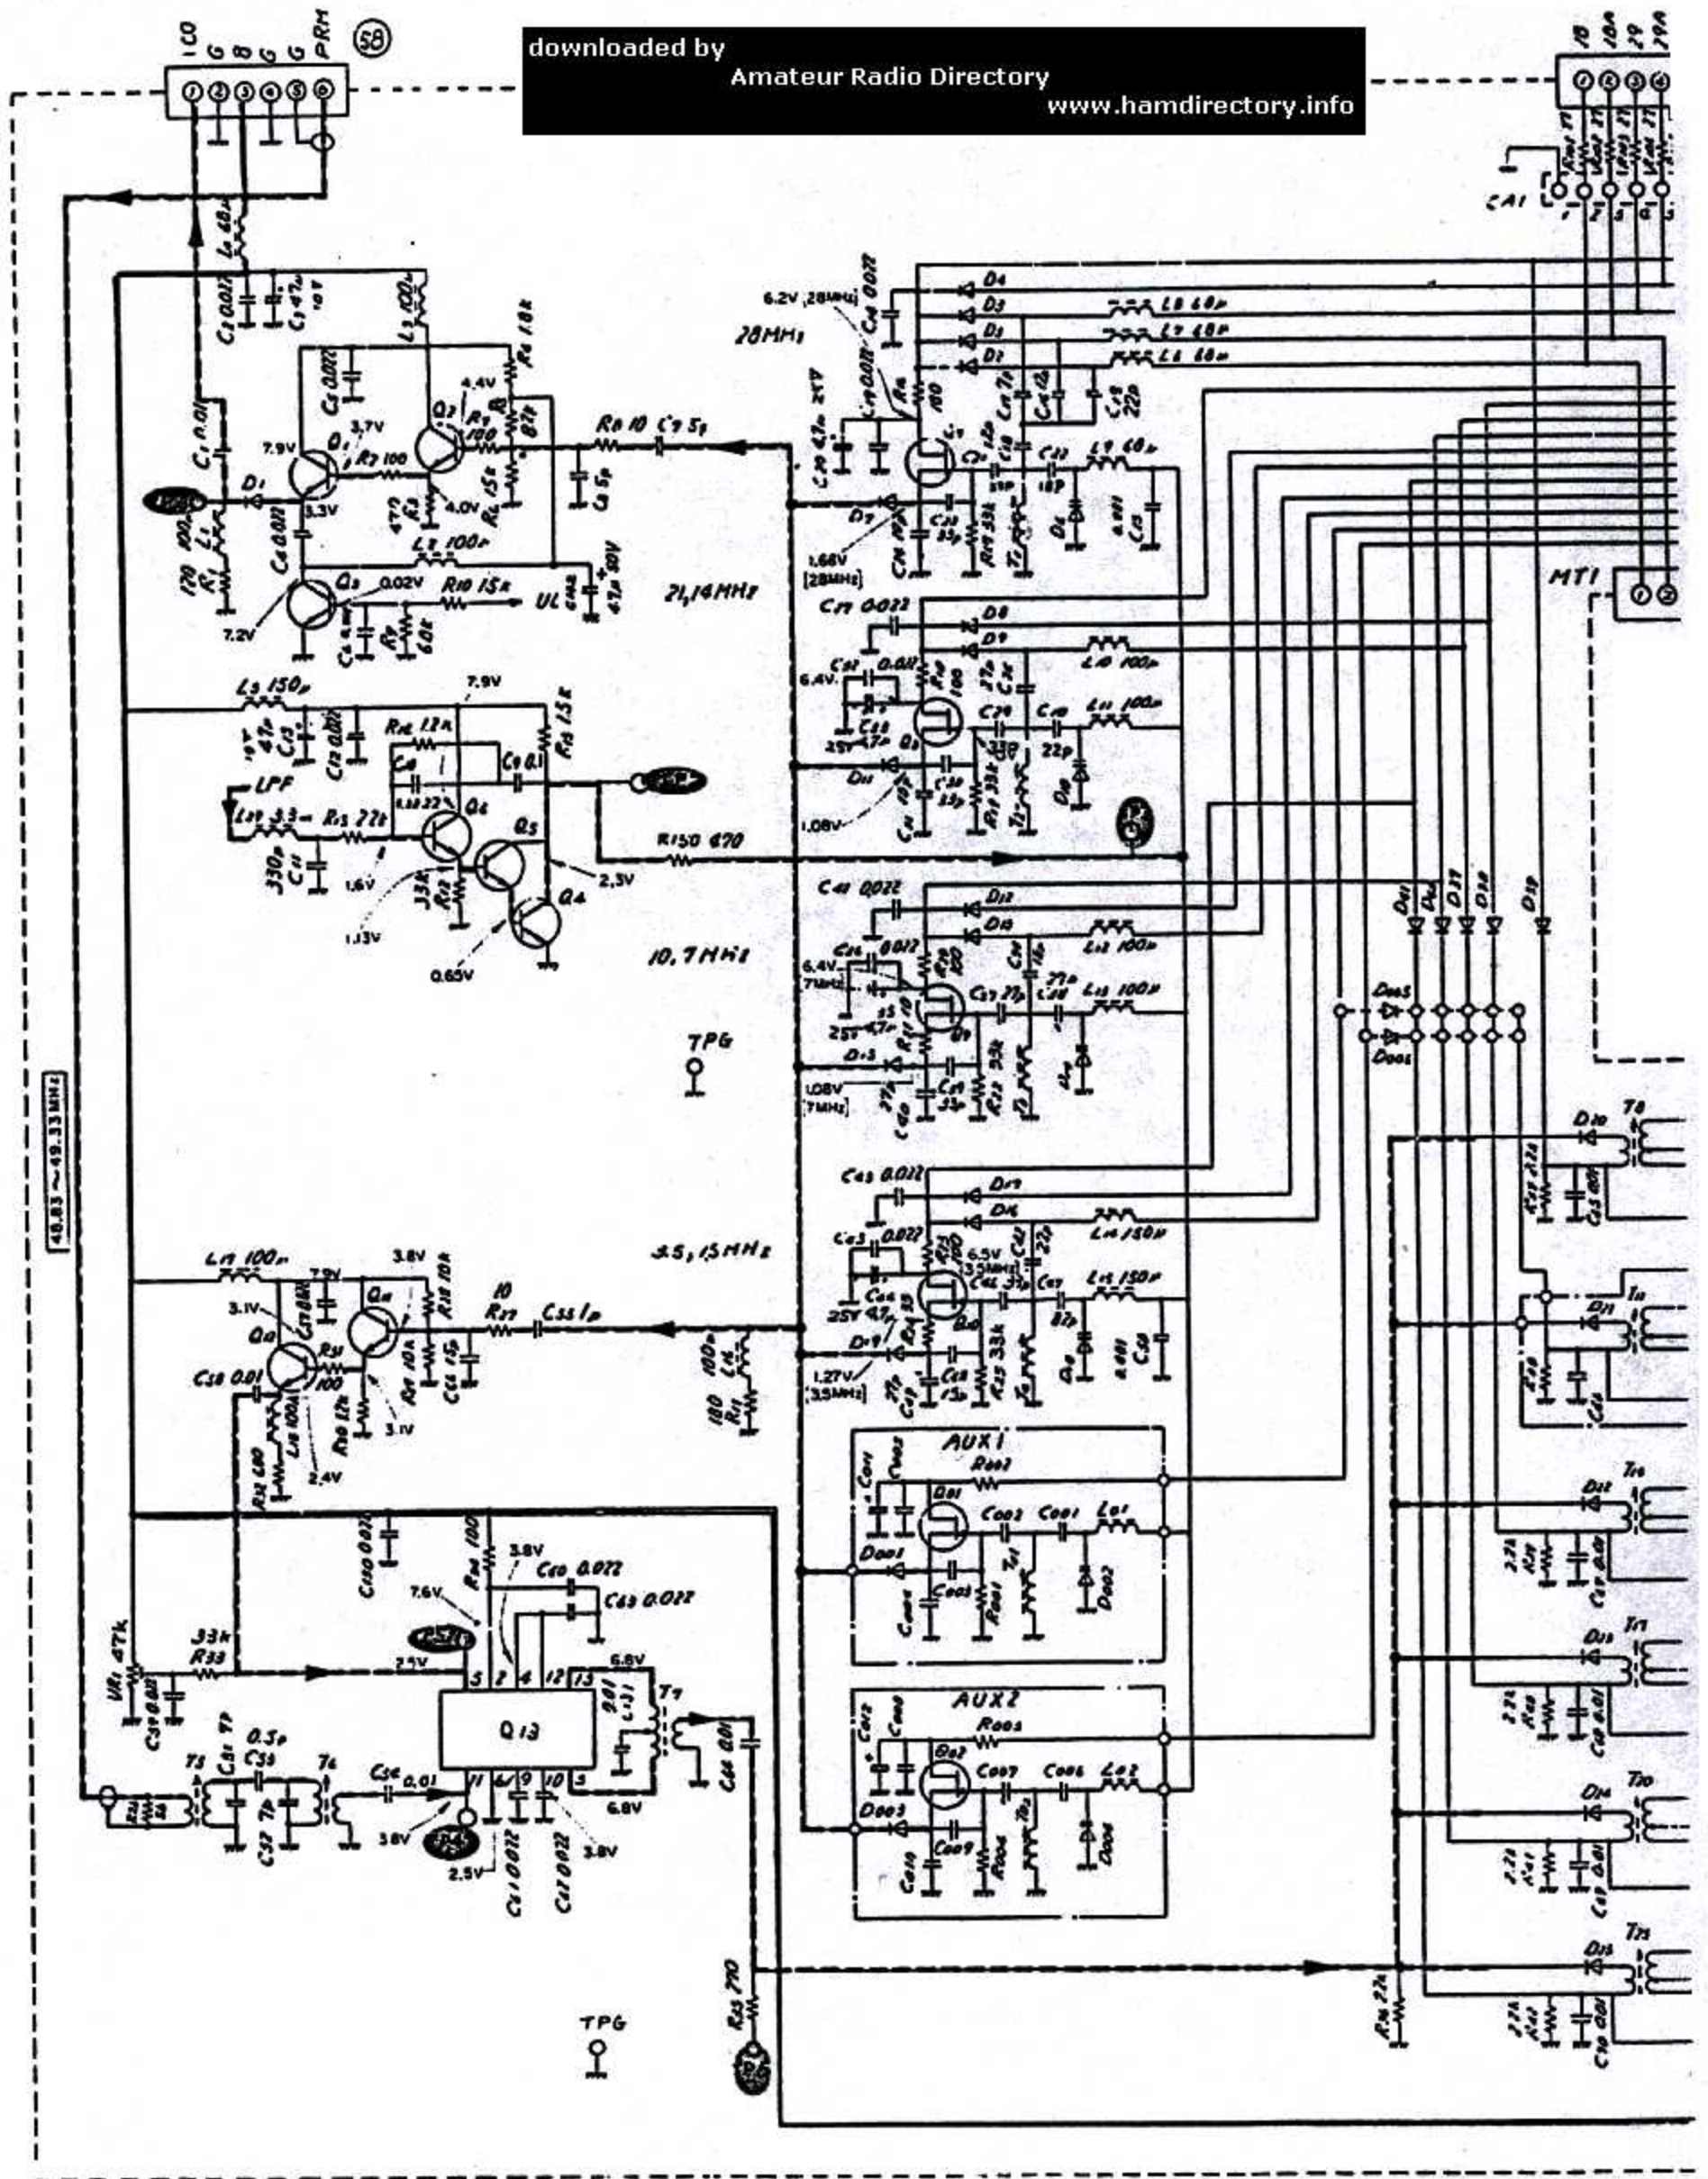

# PLL 1

downloaded by  
Amateur Radio Directory  
www.hamdirectory.info

- |                              |  |   |
|------------------------------|--|---|
| Q01, Q2,<br>8-10 : 2SK19(GR) | Q4~6 : 2SC1775(E)                            | Q19, 22 : SN74LS163N or HD74LS163P or 74LS163 |
| Q1, 2, 14,<br>16 : 2SC1907   | Q7 : 2SK19(BL)                               | Q20 : SN74S74N or HD74S74                     |
| Q3, 28<br>34~45 : 2SC945(O)  | Q11, 12, 15,<br>17, 18,<br>31~33 : 2SC460(B) | Q21 : SN74S00N or HD74S00                     |
|                              | Q13 : SN76514N                               | Q23 : SN74LS00N or HD74LS00P or 74LS00        |
|                              |  | Q24 : SN74S112N or HD74S112                   |
|                              |  | Q25 : MC4044P                                 |

# PLL 2

3P or 74LS163N	Q26 : SN74LS93N or HD74LS93P or 74LS93N	D1-3	D4,7	D6,10,14
7 or 74LS00N	Q27 : 2SA1015(Y)	5,9	8,11	18,002
	Q29 : FS 7805	13,16 : IS2588	12,15	004 : ISV53A
	Q30 : 25C1959(Y)		17,19	D20,22-26
			32-44	28-31 : IS1587
			001,003	
			005-026 : IS1555	