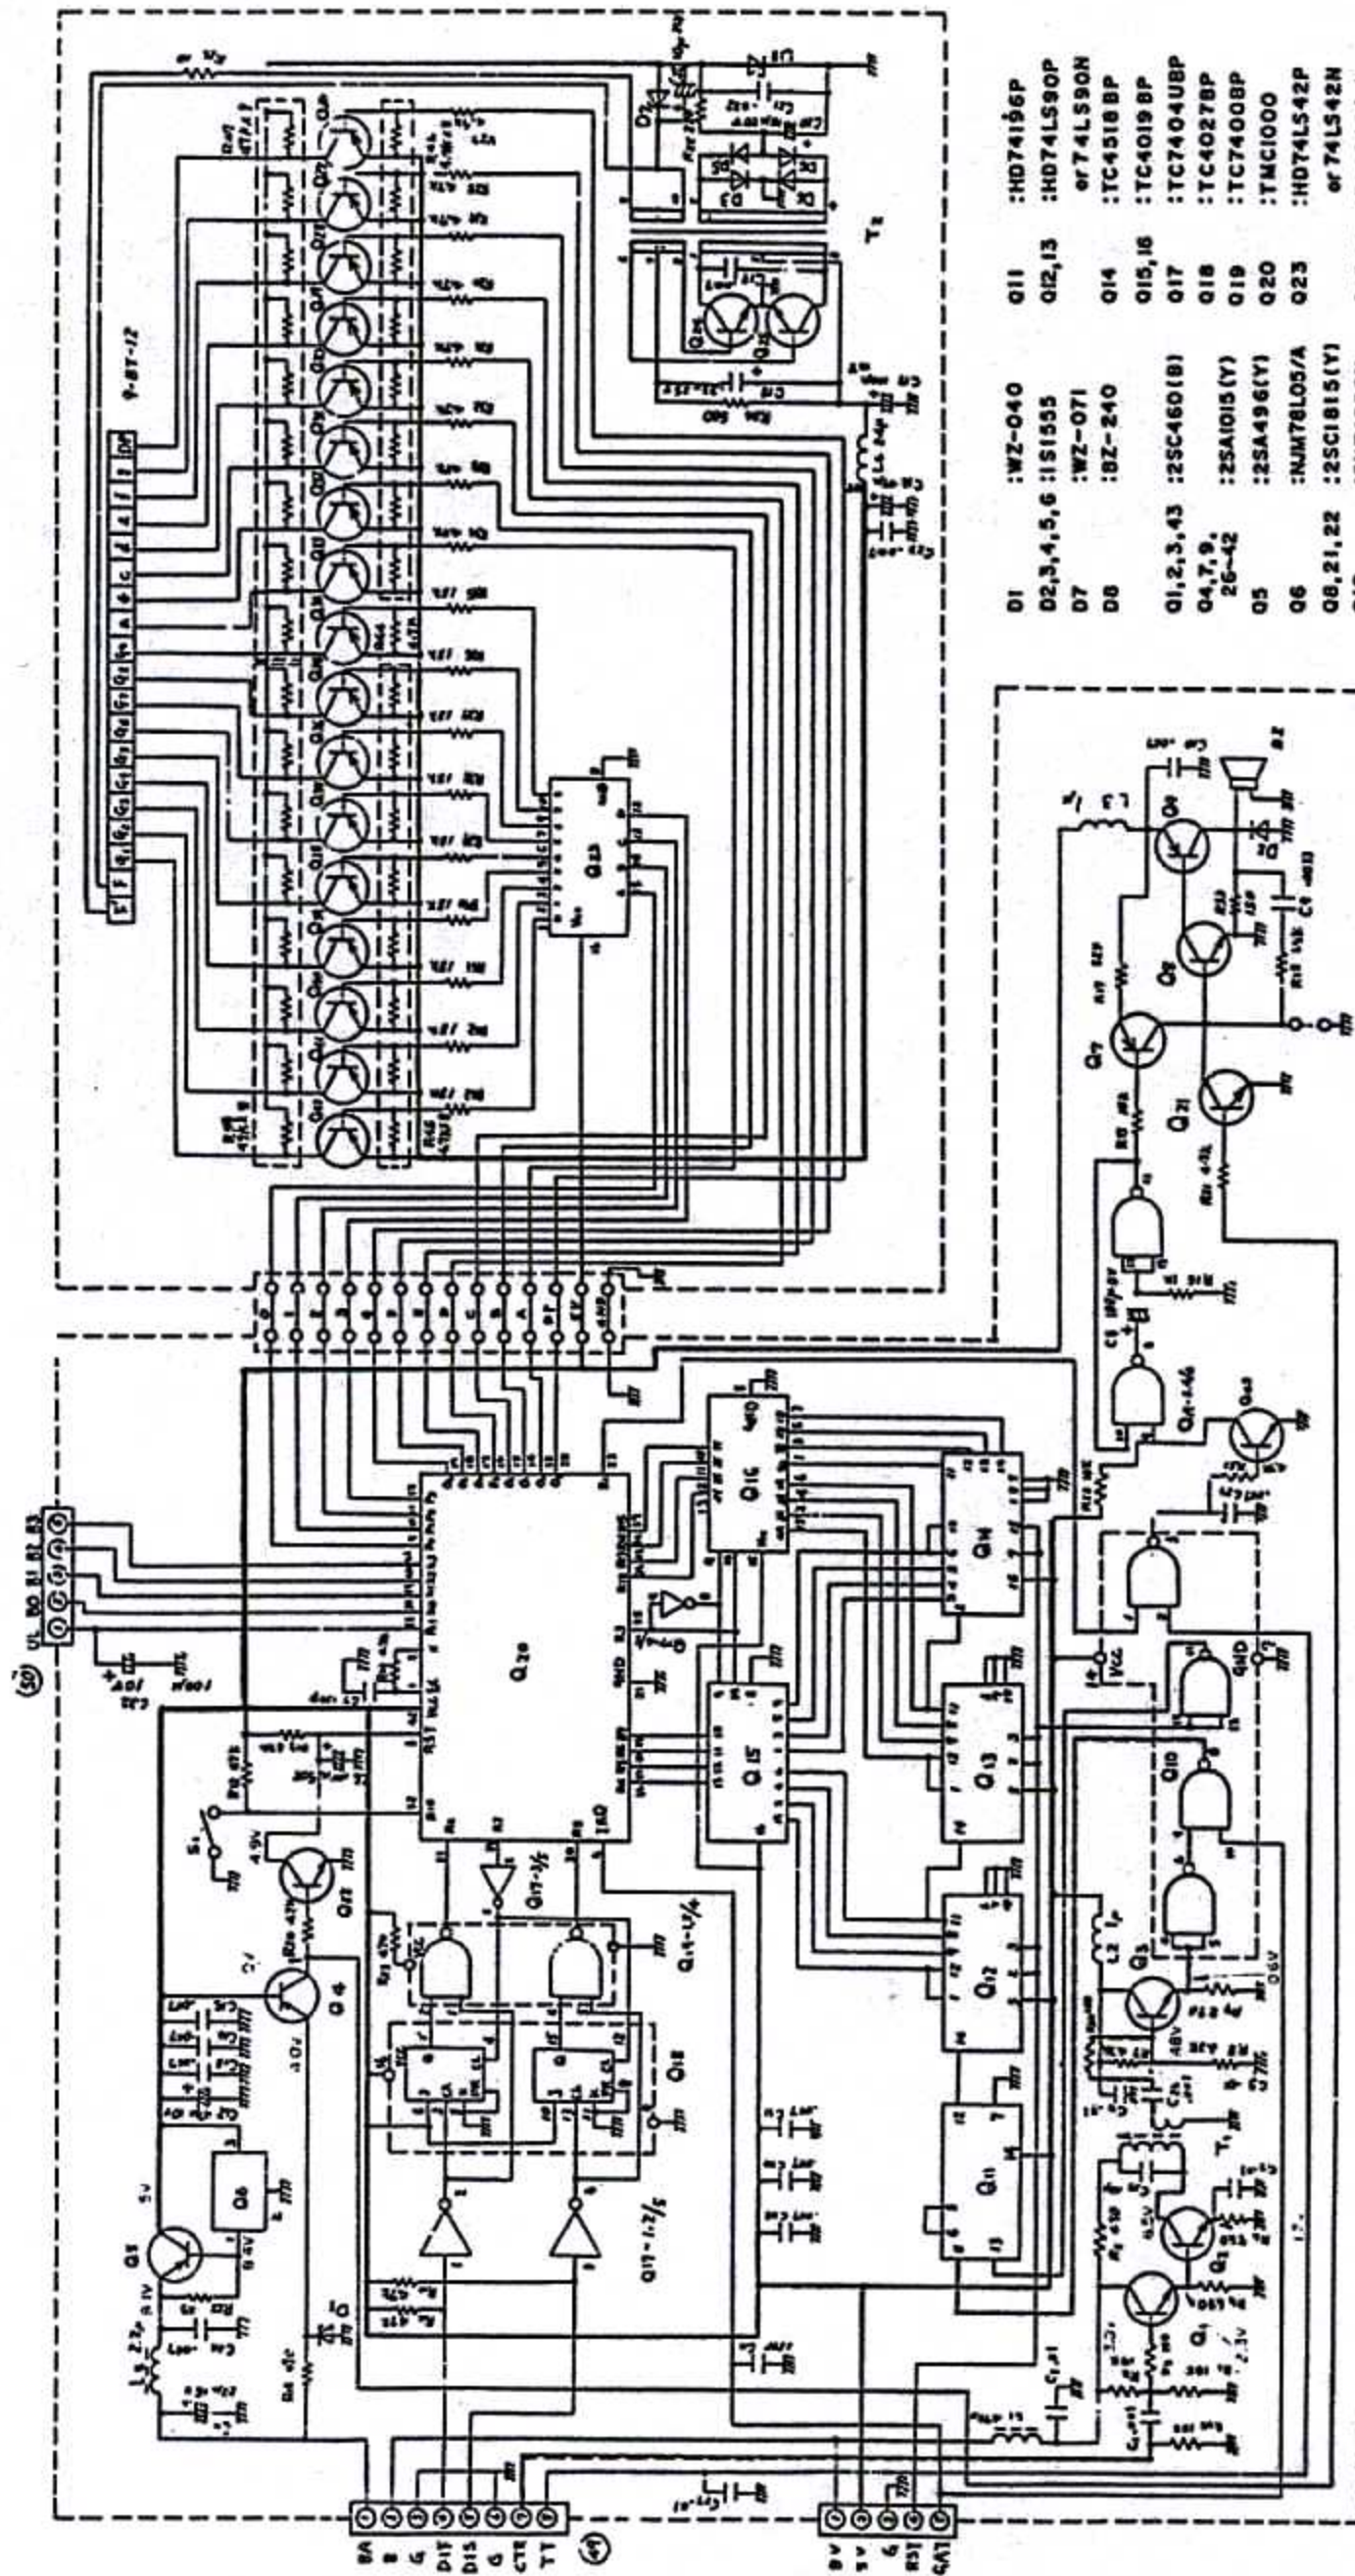

# Block 2

D1 : 531C  
D2,3 : GD4-2035-RD

downloaded by  
Amateur Radio Directory  
www.hamdirectory.info

▼ COUNTER ASS'Y UNIT (X60-1100-00)

▼ DISPLAY UNIT (X54-1430-00)

▼ COUNTER ASS'Y UNIT (X60-1100-00)

▼ DISPLAY UNIT (X54-1430-00)

2SC460(B)  
2SC733(Y)

2SA496(Y)

2SC945(Q)

2SC1815(Y)  
2SA1015(Y)

NJM78L05/A

HD74LS42P  
TC40198P  
TC4027BP  
TC4518BP

SN74S00N  
HD74196P  
HD74LS90P  
TC7400BP  
TC7404UBP

TMC1000

▼ PLL ASS'Y UNIT (X60-1120-00)

▼ MATRIX UNIT (X53-1130-00) PARTS LIST: Page 48

Not used D1, 15, 20 (K) type  
Not used D13, 20 (W)(T)(X) type

▼ COUNTER ASS'Y UNIT (X60-1100-00)

▼ DIVIDE UNIT (X54-1420-00)

# PLL 2

3P or 74LS163N	Q26 : SN74LS93N or HD74LS93P or 74LS93N	D1-3	D4,7	D6,10,14
7 or 74LS00N	Q27 : 2SA1015(Y)	5,9	8,11	18,002
	Q29 : FS 7805	13,16 : IS2588	12,15	004 : ISV53A
	Q30 : 25C1959(Y)		17,19	D20,22-26
			32-44	28-31 : IS1587
			001,003	
			005-026 : IS1555	