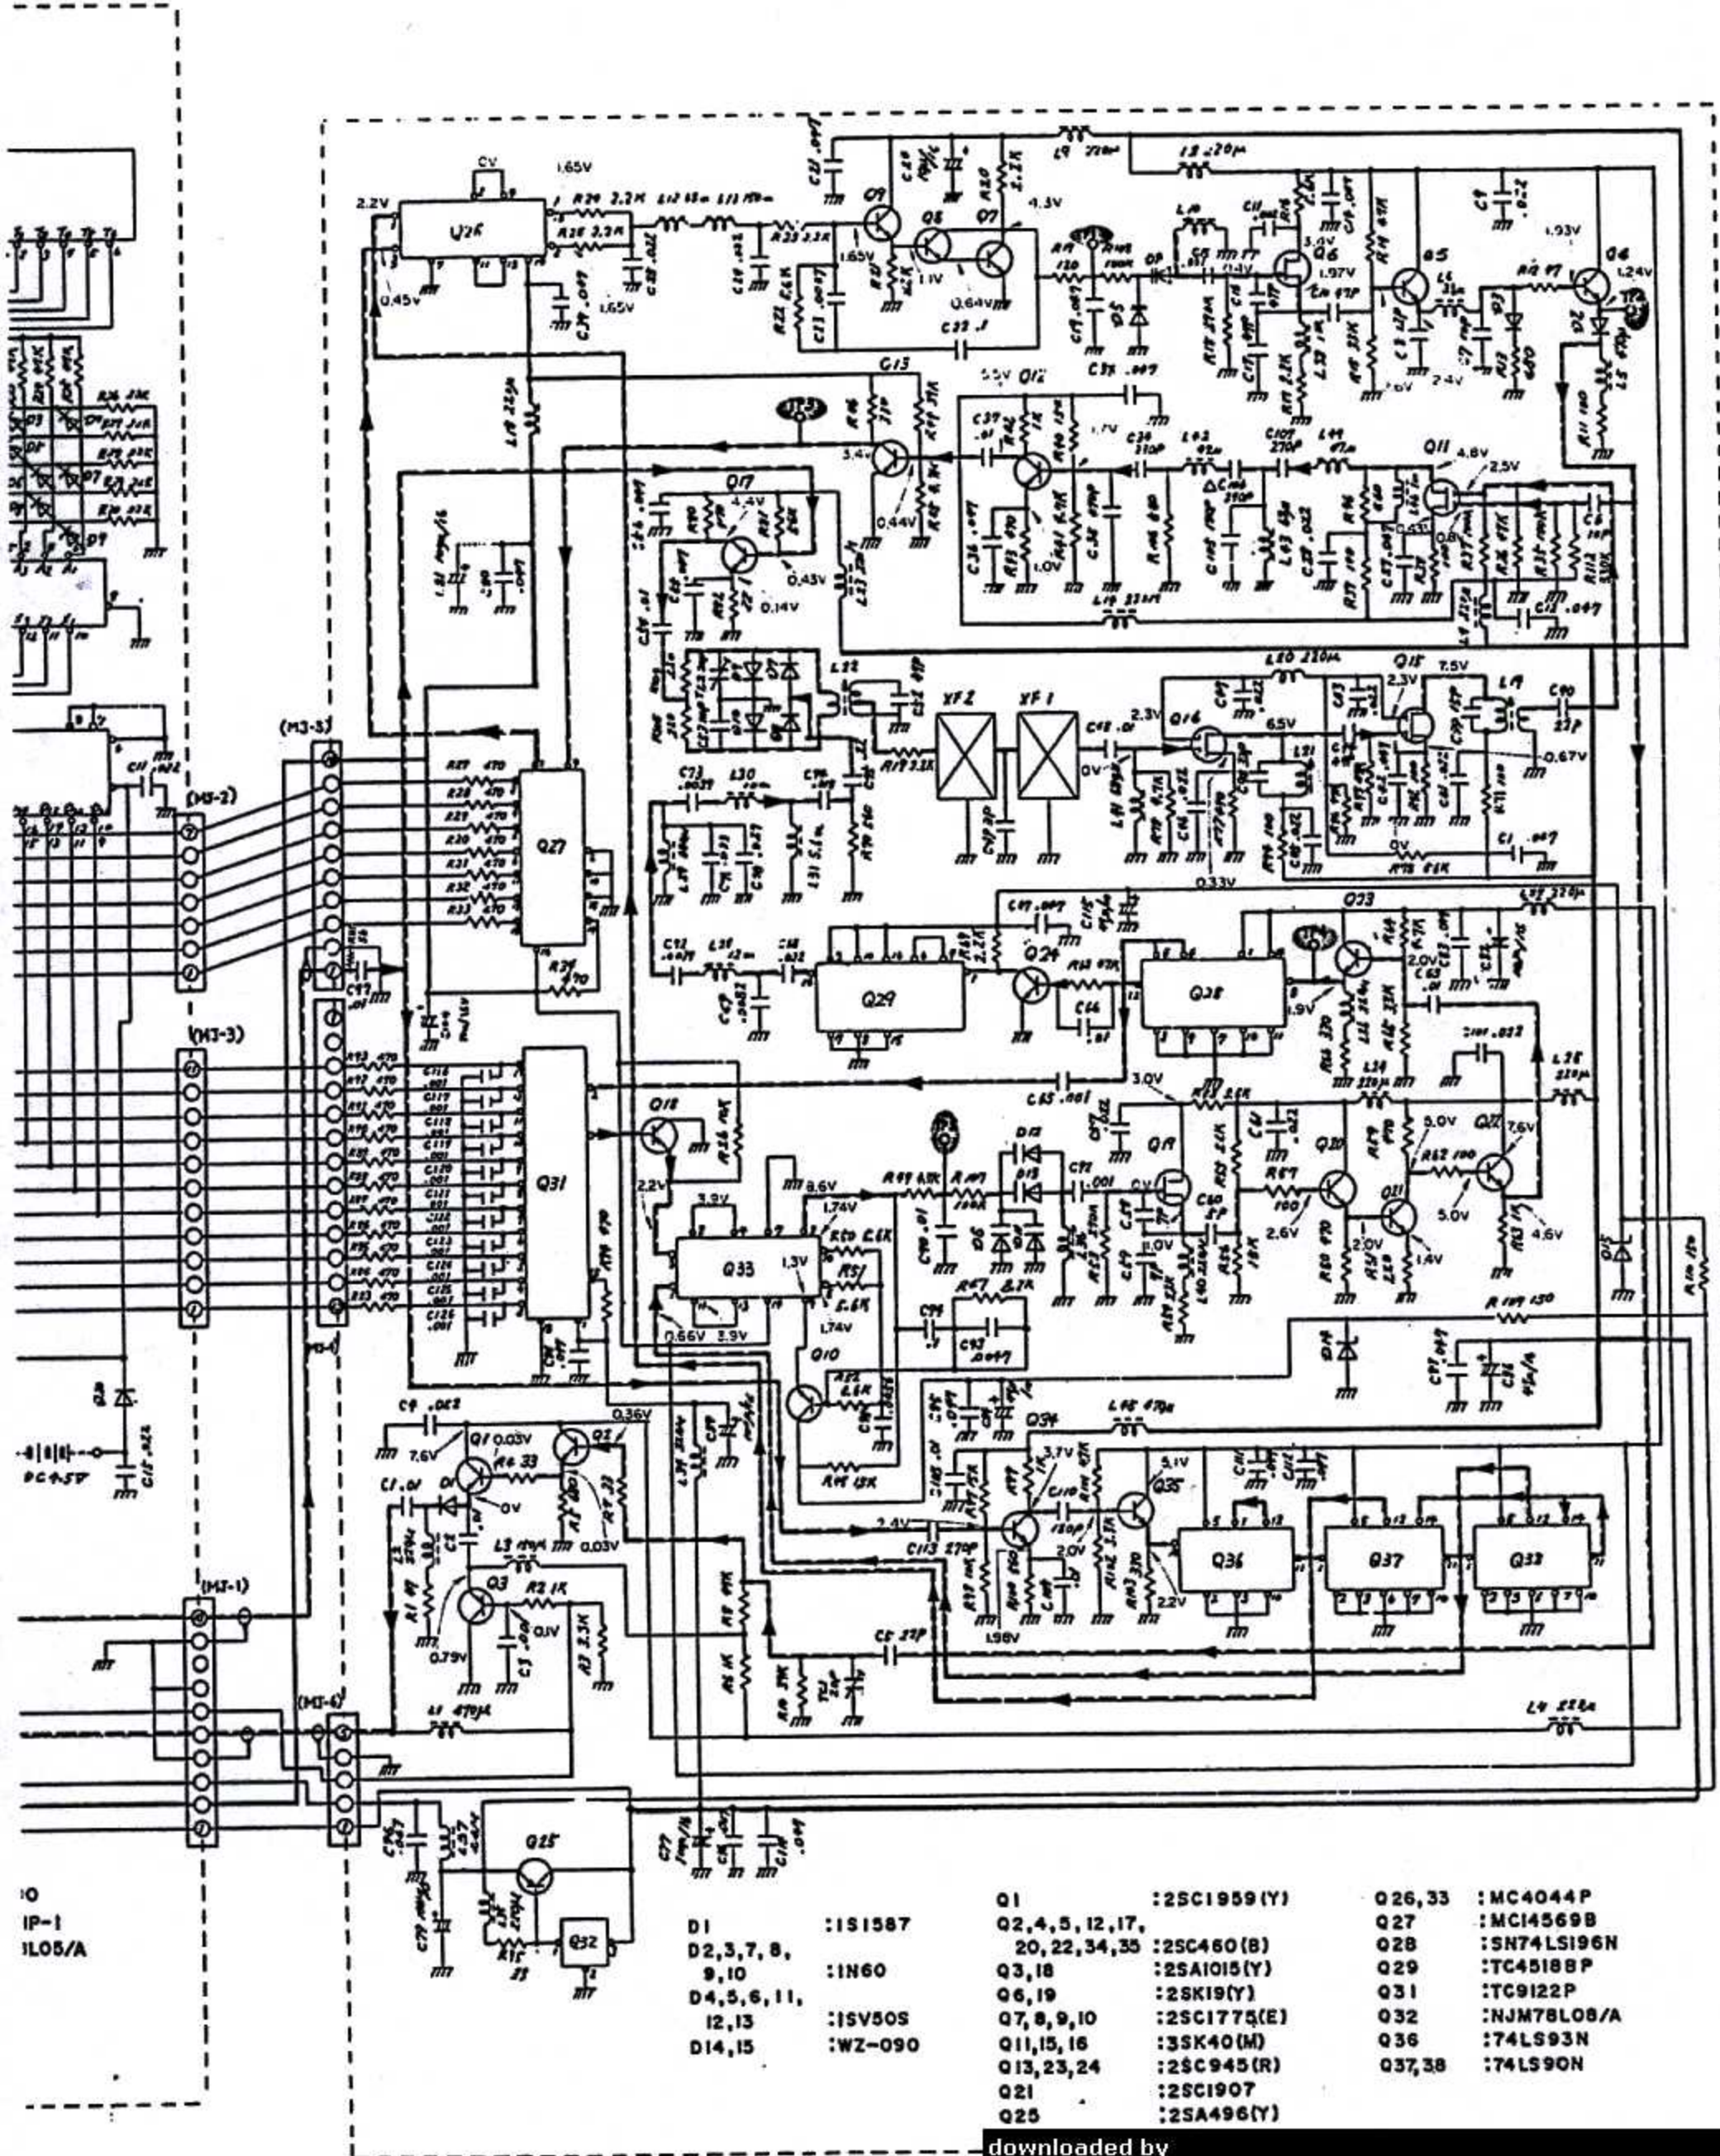

▼ VCO UNIT (X50-1550-00)

IO
IP-1
ILO5/A

D1	: IS1587	Q1	: 25C1959(Y)	Q26, 33	: MC4044P
D2, 3, 7, 8,	: IN60	Q2, 4, 5, 12, 17,	: 25C460(B)	Q27	: MCI4569B
9, 10		20, 22, 34, 35		Q28	: SN74LS196N
D4, 5, 6, 11,	: 5V50S	Q3, 18	: 25A1015(Y)	Q29	: TC45188P
12, 13		Q6, 19	: 25K19(Y)	Q31	: TC9122P
D14, 15	: WZ-090	Q7, 8, 9, 10	: 25C1775(E)	Q32	: NJM78L08/A
		Q11, 15, 18	: 35K40(M)	Q36	: 74LS93N
		Q13, 23, 24	: 25C945(R)	Q37, 38	: 74LS90N
		Q21	: 25C1907		
		Q25	: 25A496(Y)