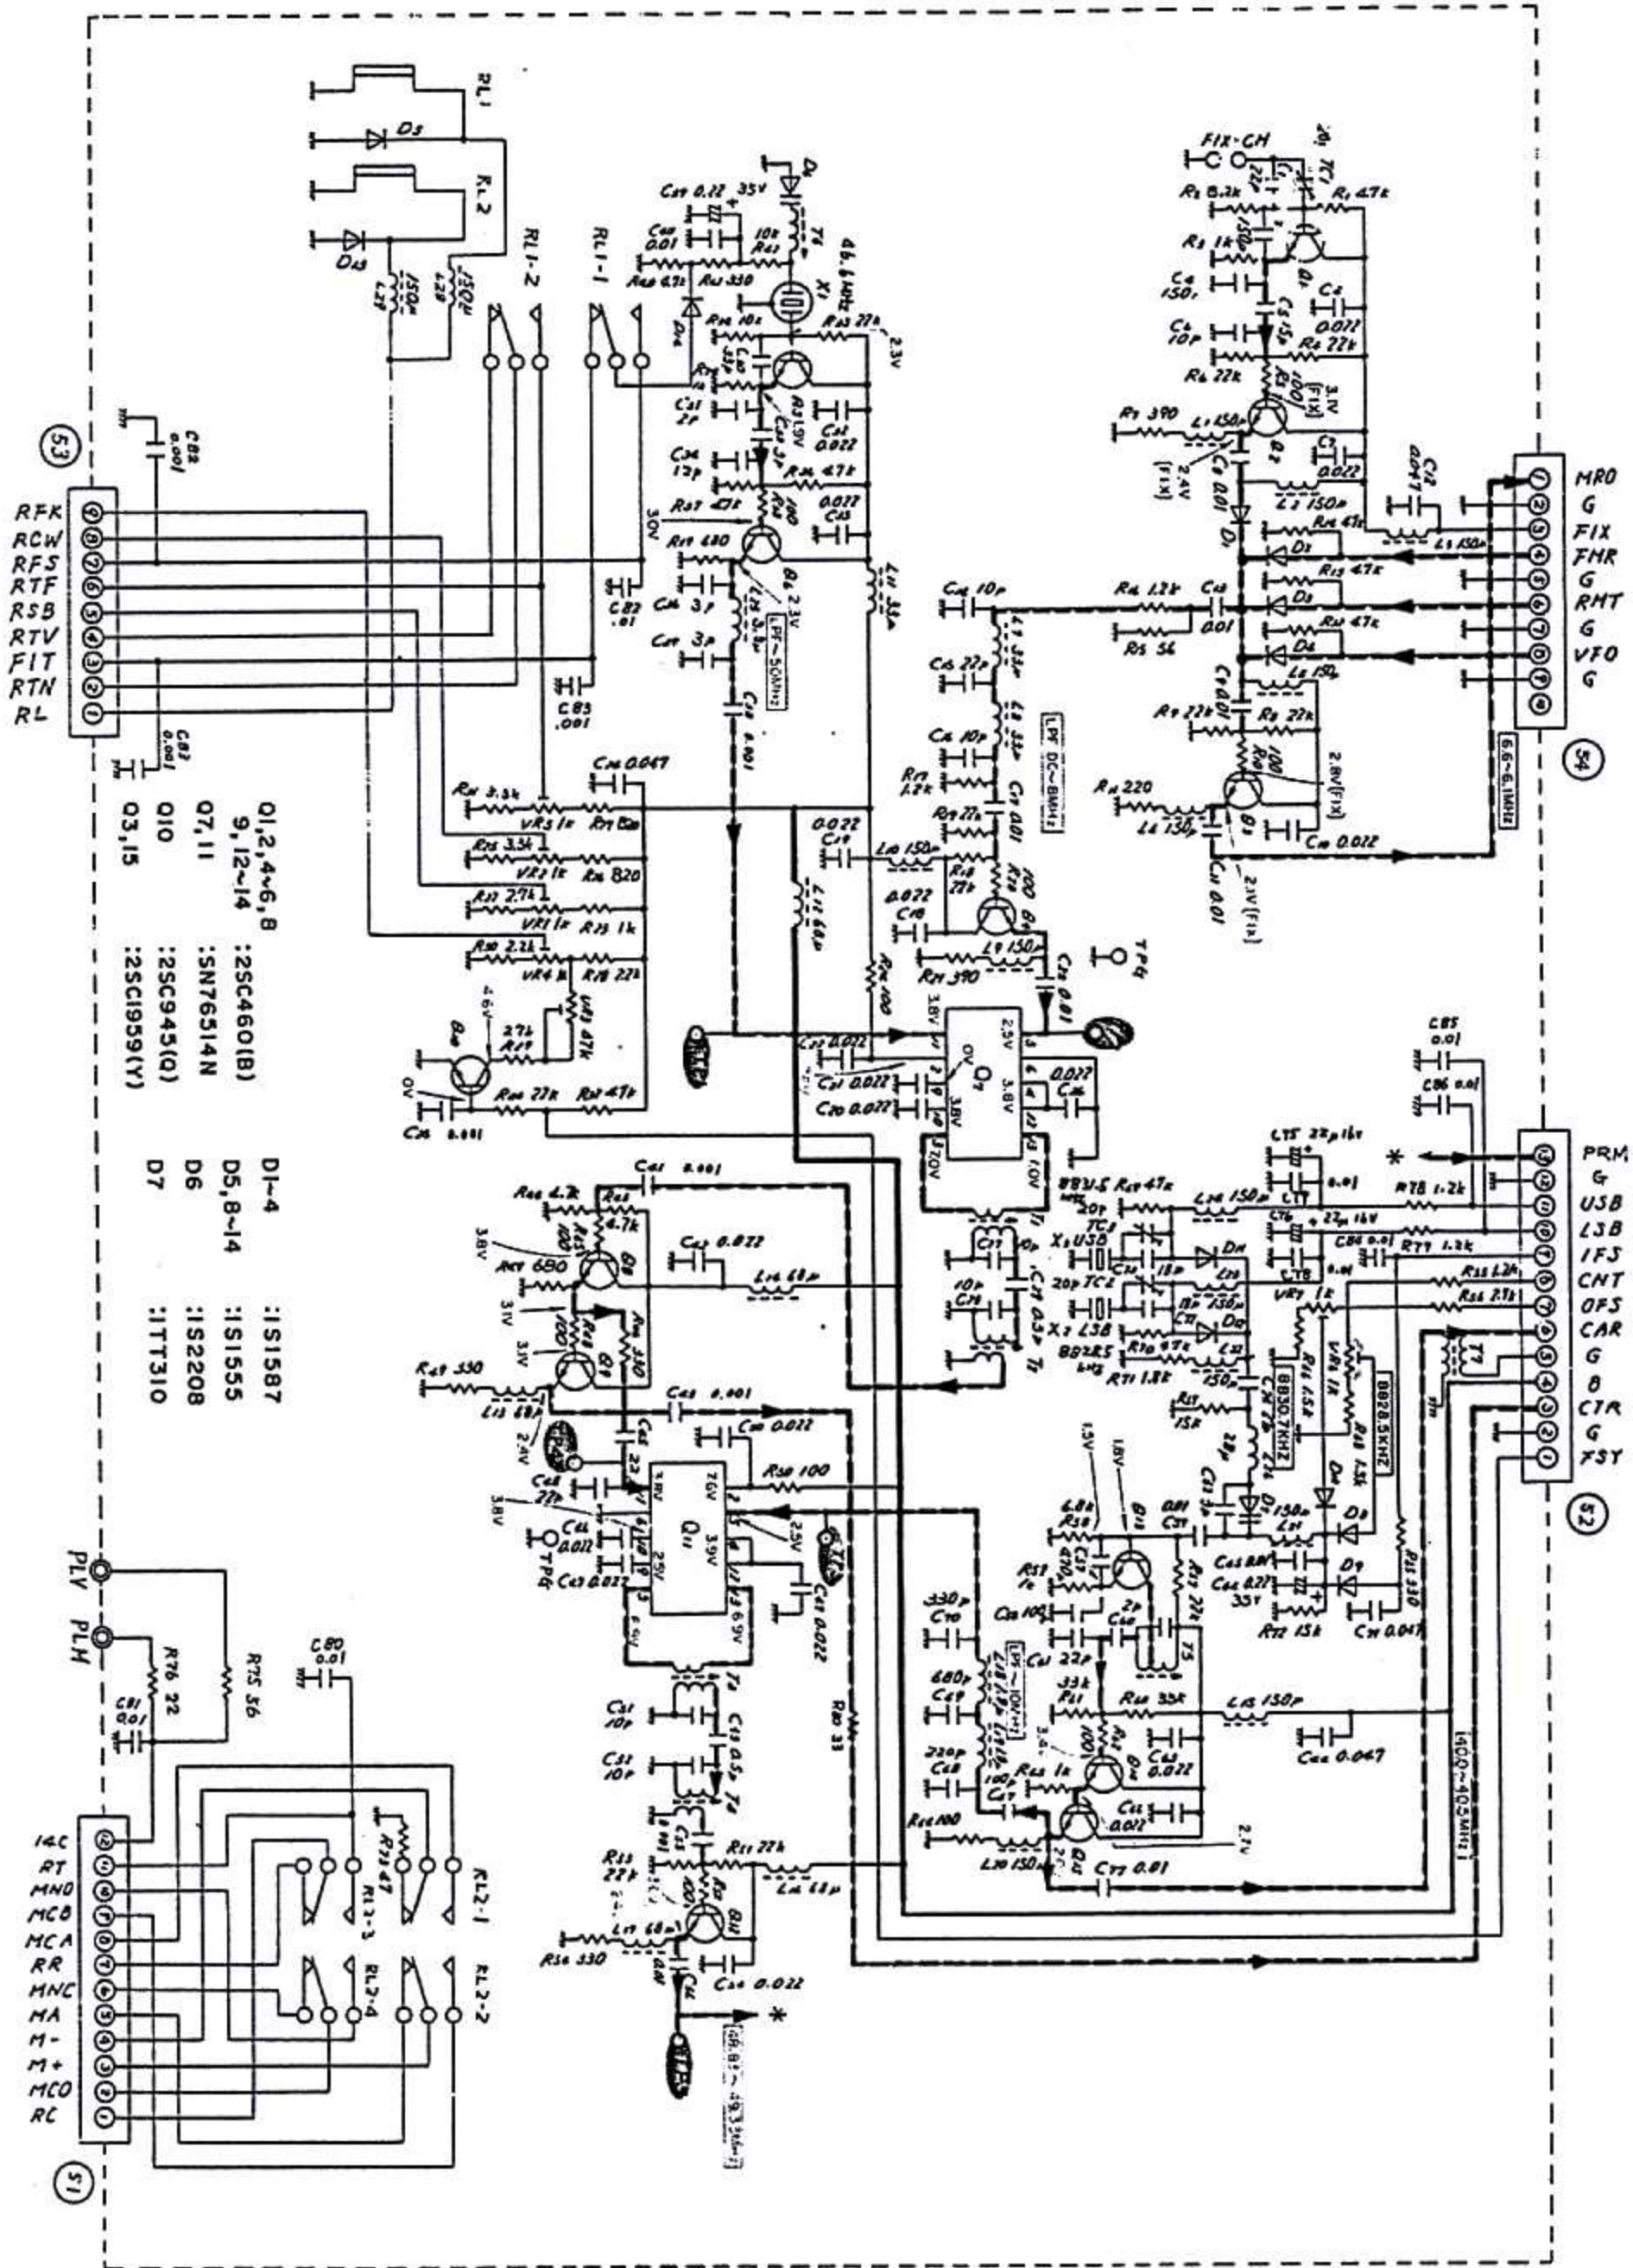

▼ PREMIX UNIT (X50-1570-00)