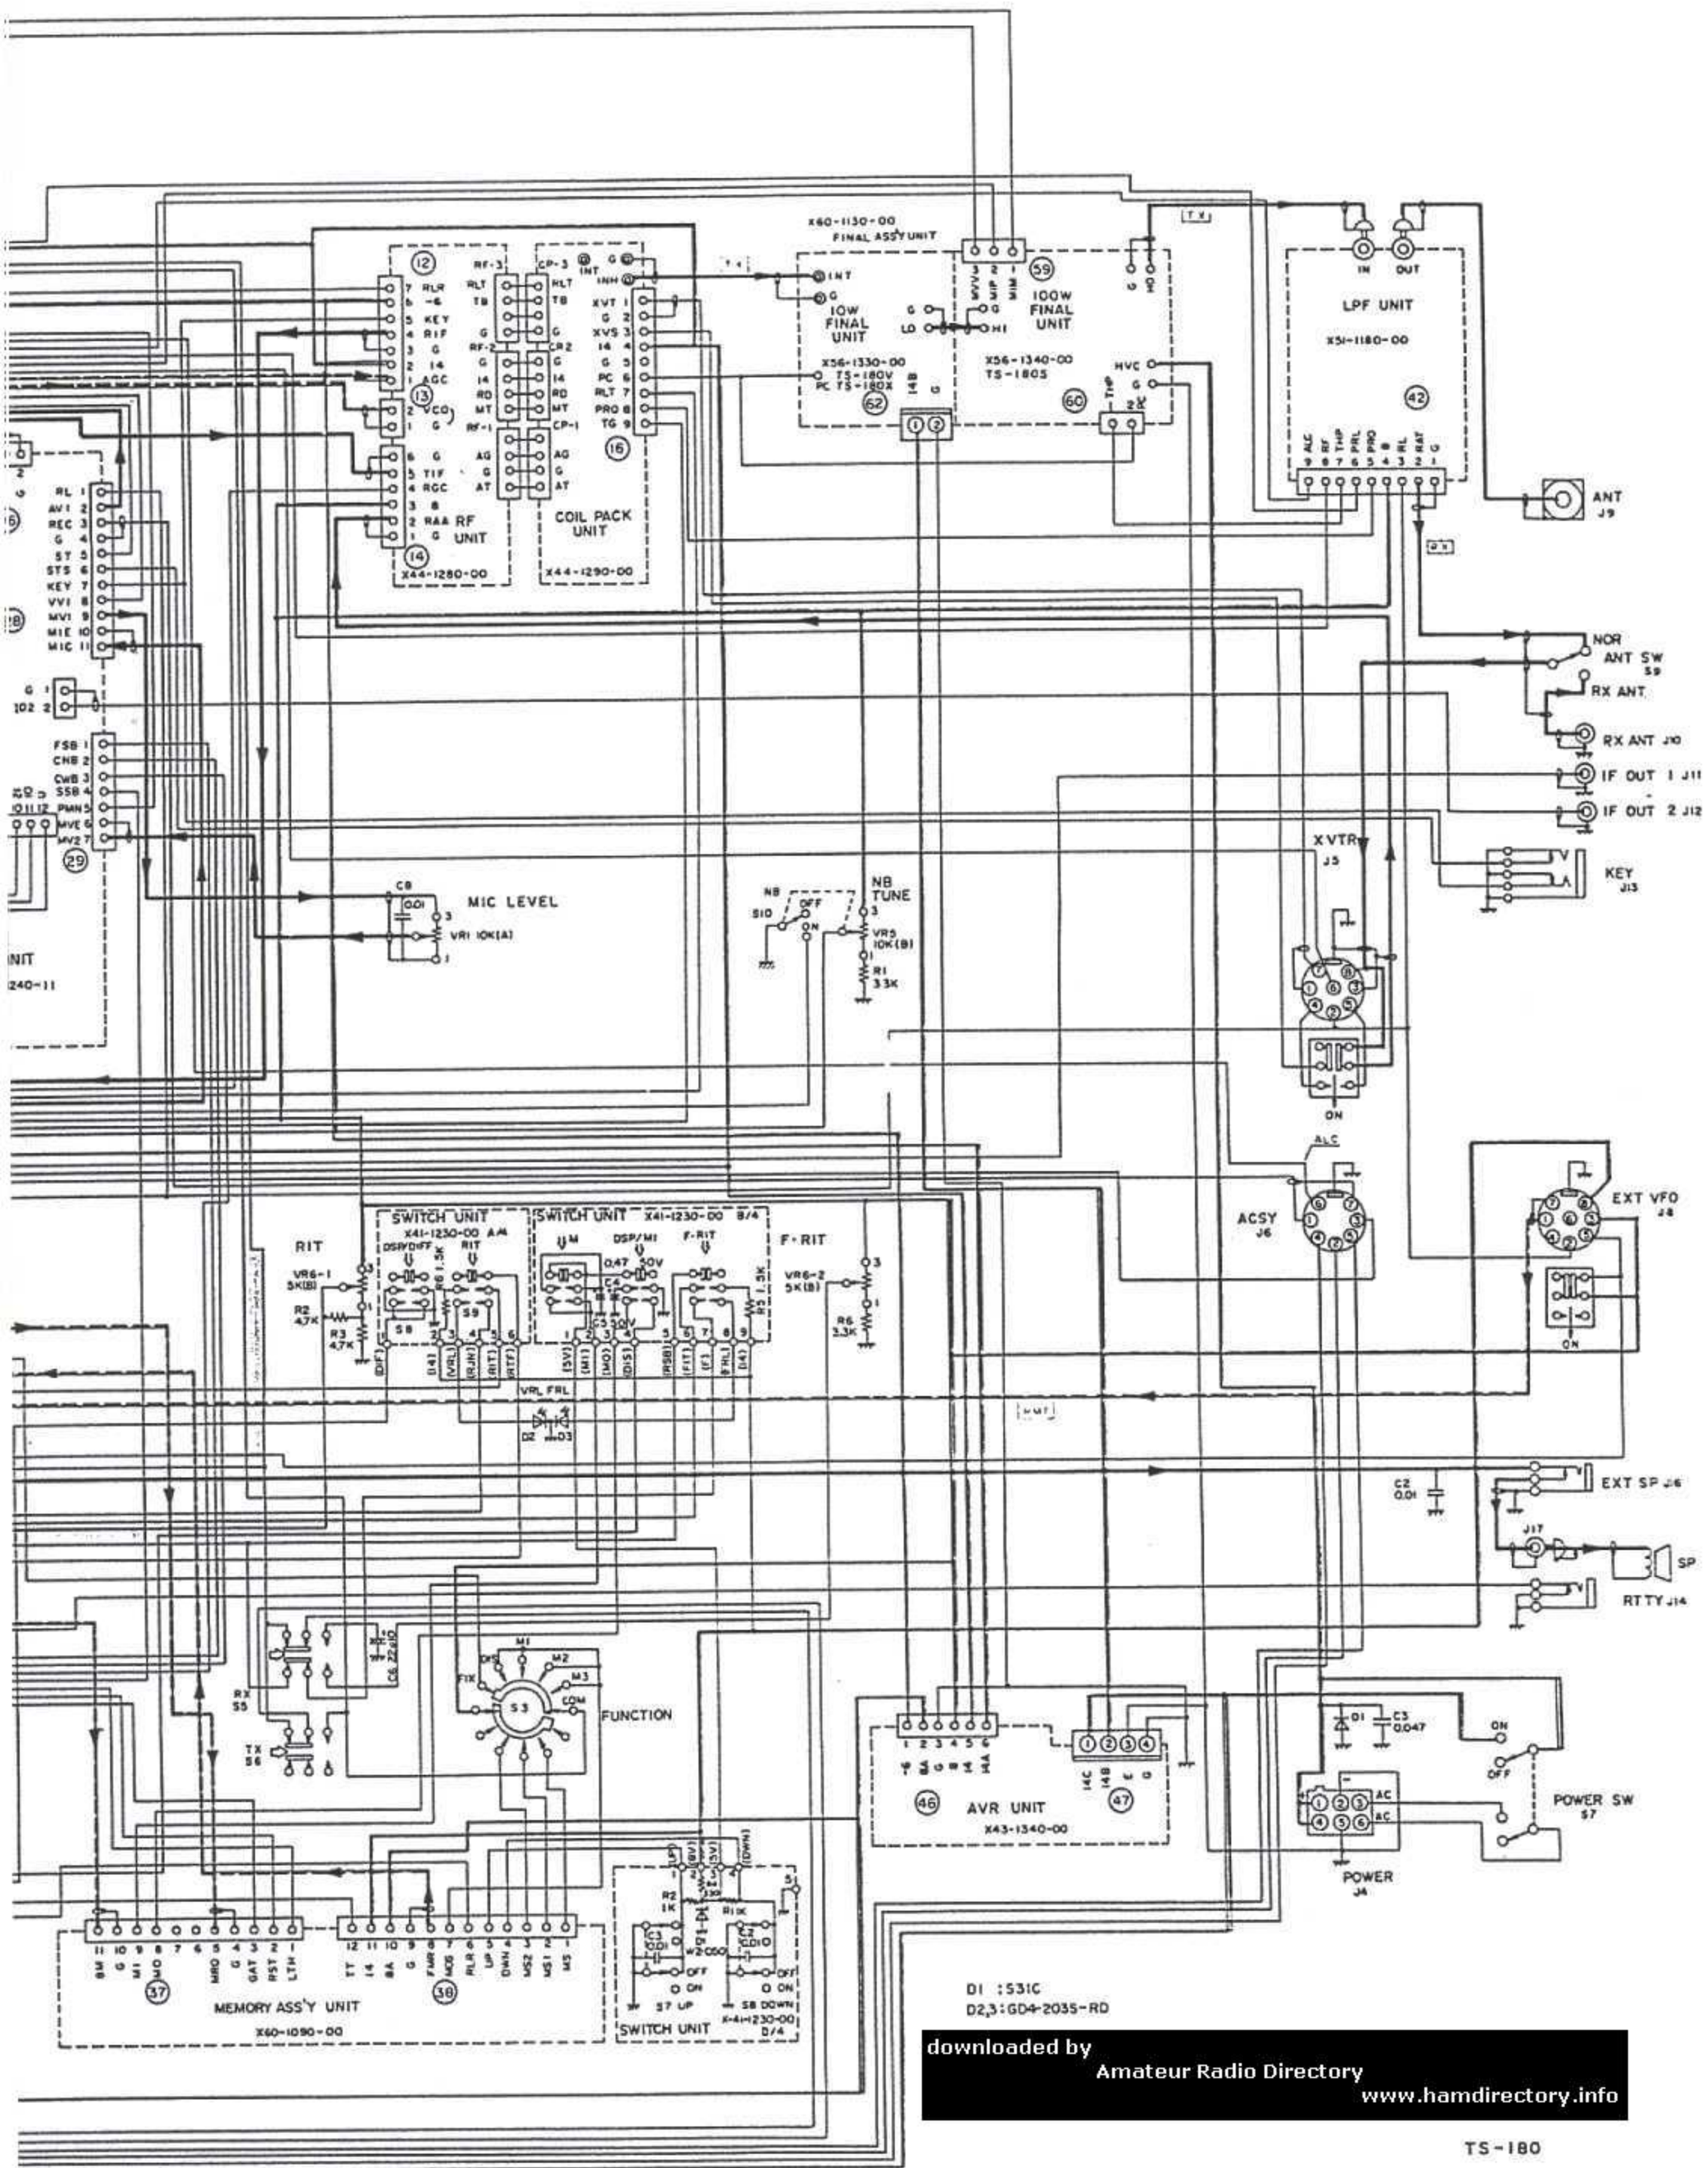

# Block 2

D1 : 531C  
D2,3 : GD4-2035-RD

downloaded by  
Amateur Radio Directory  
www.hamdirectory.info

▼ COUNTER ASS'Y UNIT (X60-1100-00)

▼ DISPLAY UNIT (X54-1430-00)

▼ COUNTER ASS'Y UNIT (X60-1100-00)

▼ DISPLAY UNIT (X54-1430-00)

2SC460(B)  
2SC733(Y)

2SA496(Y)

2SC945(Q)

2SC1815(Y)  
2SA1015(Y)

NJM78L05/A

HD74LS42P  
TC40198P  
TC4027BP  
TC4518BP

SN74S00N  
HD74196P  
HD74LS90P  
TC7400BP  
TC7404UBP

TMC1000