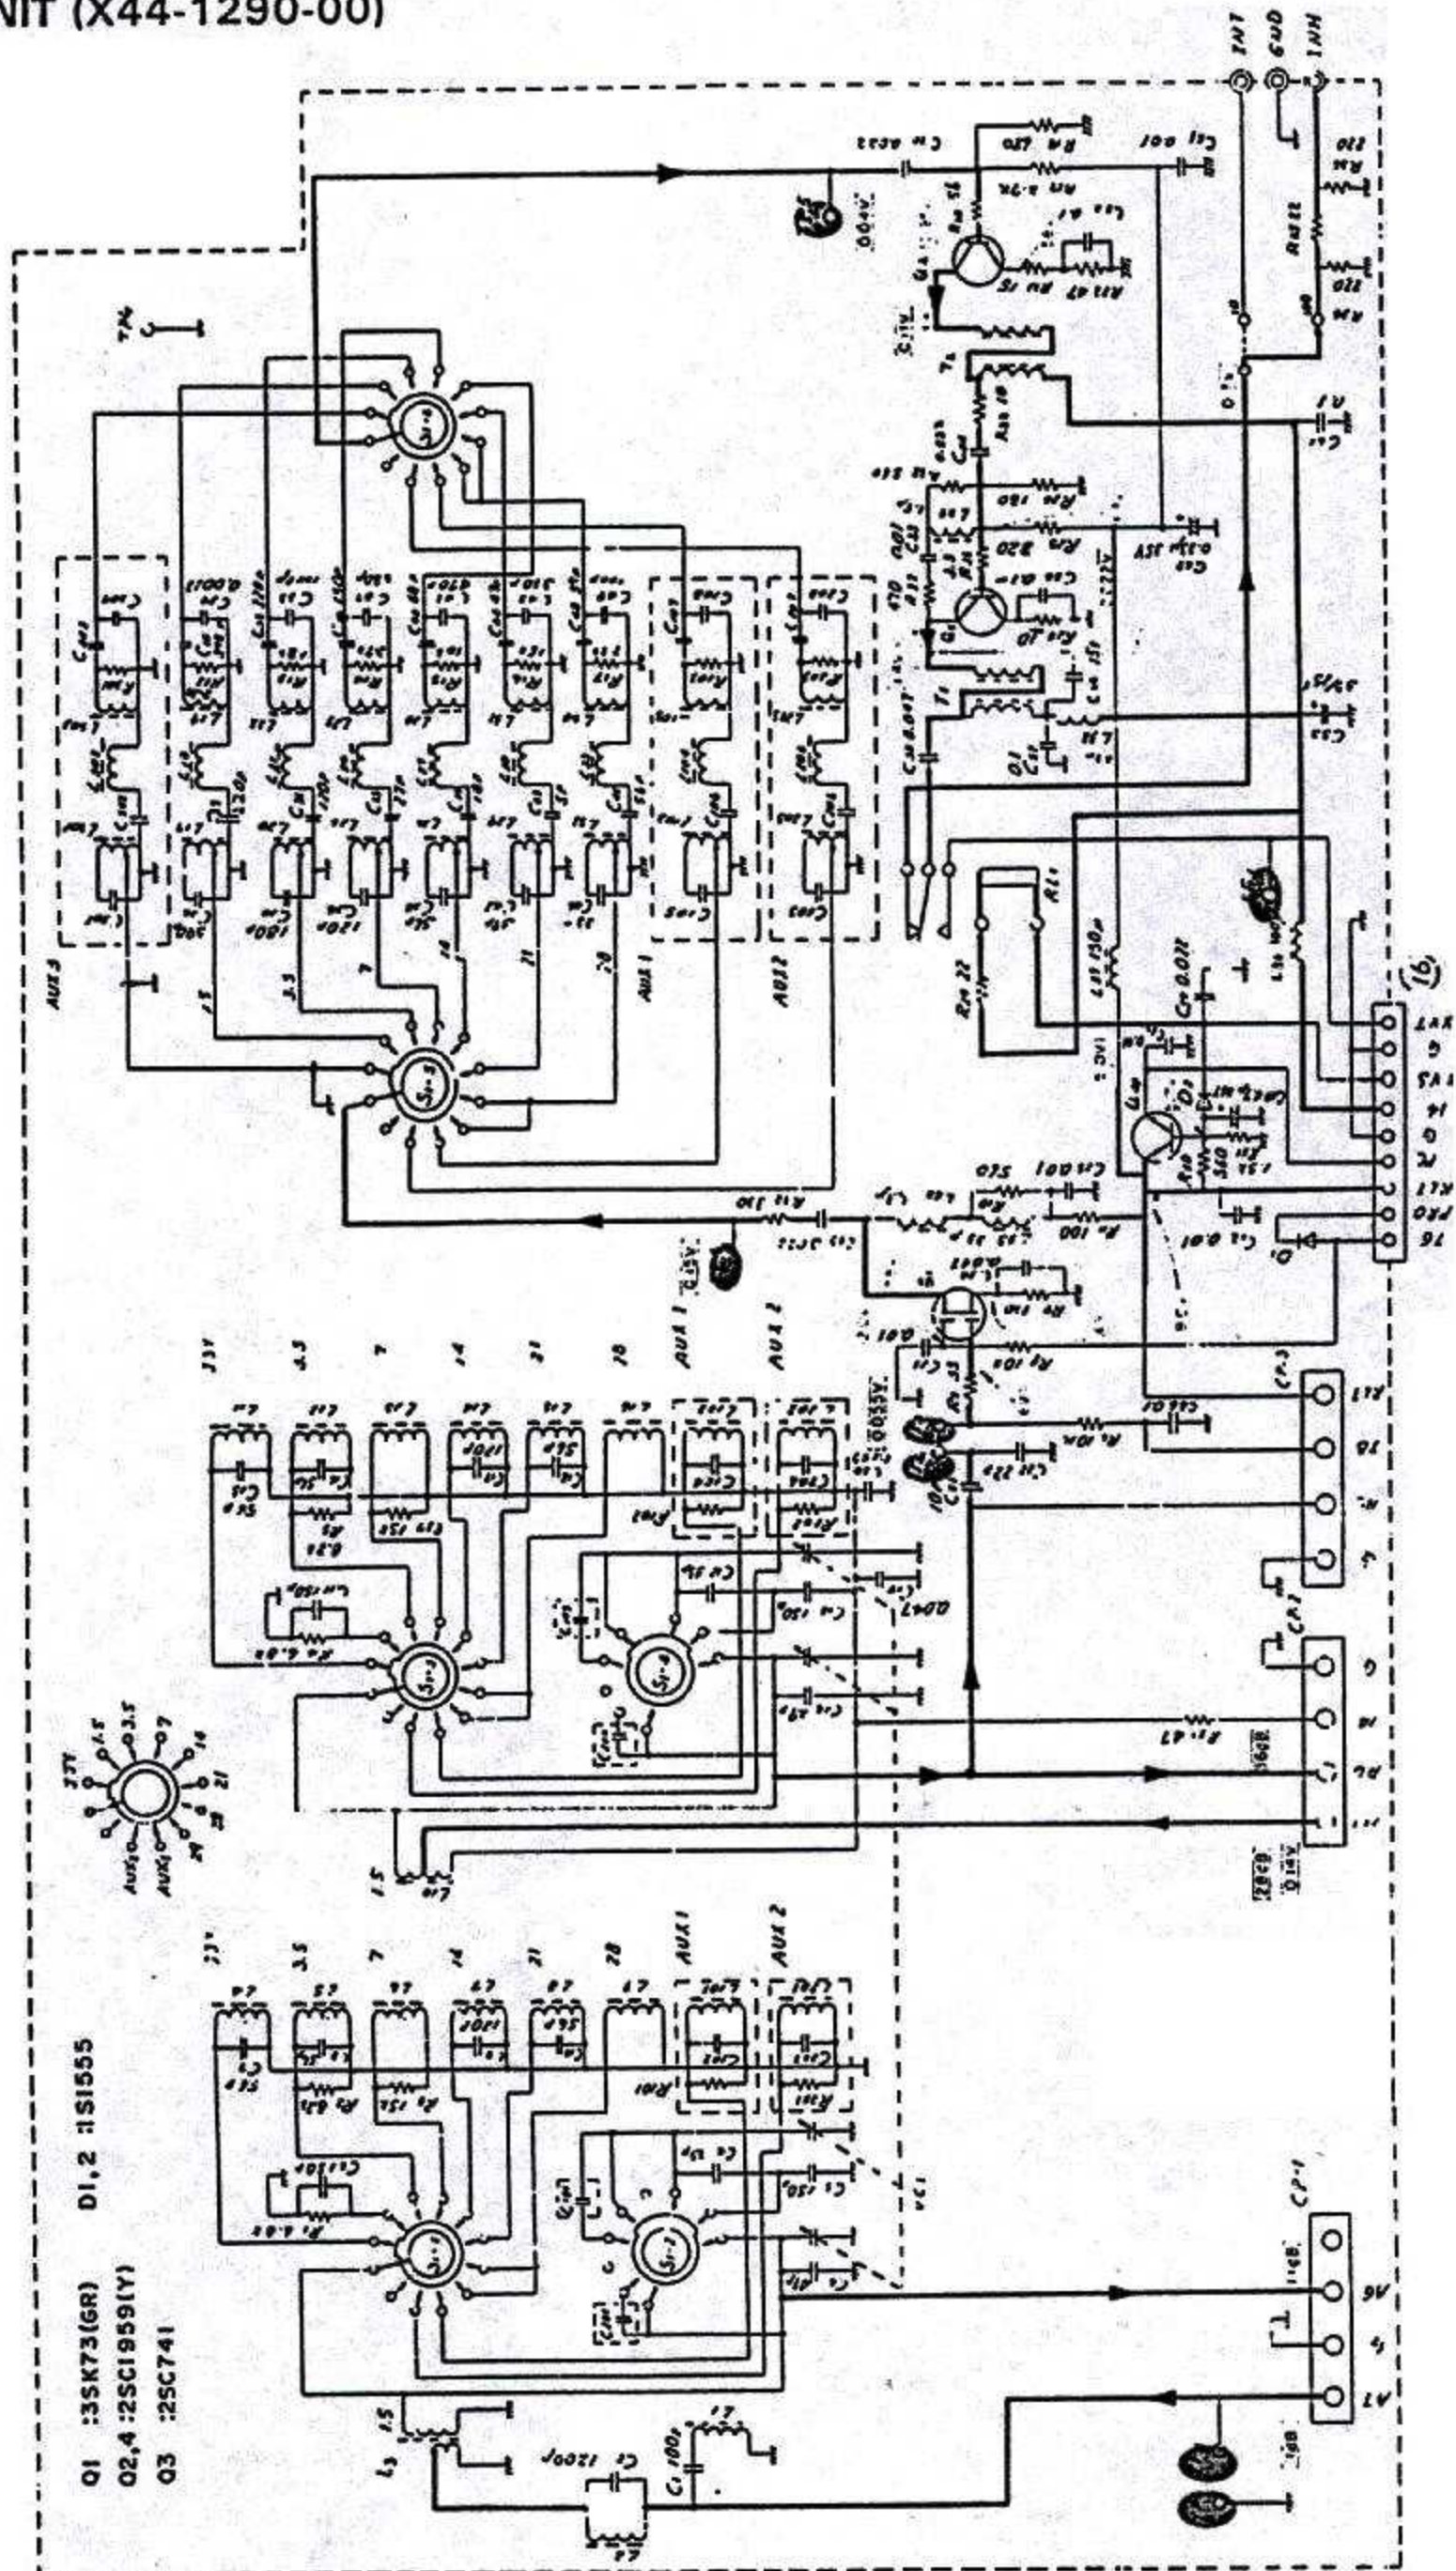

▼ COILPACK UNIT (X44-1290-00)