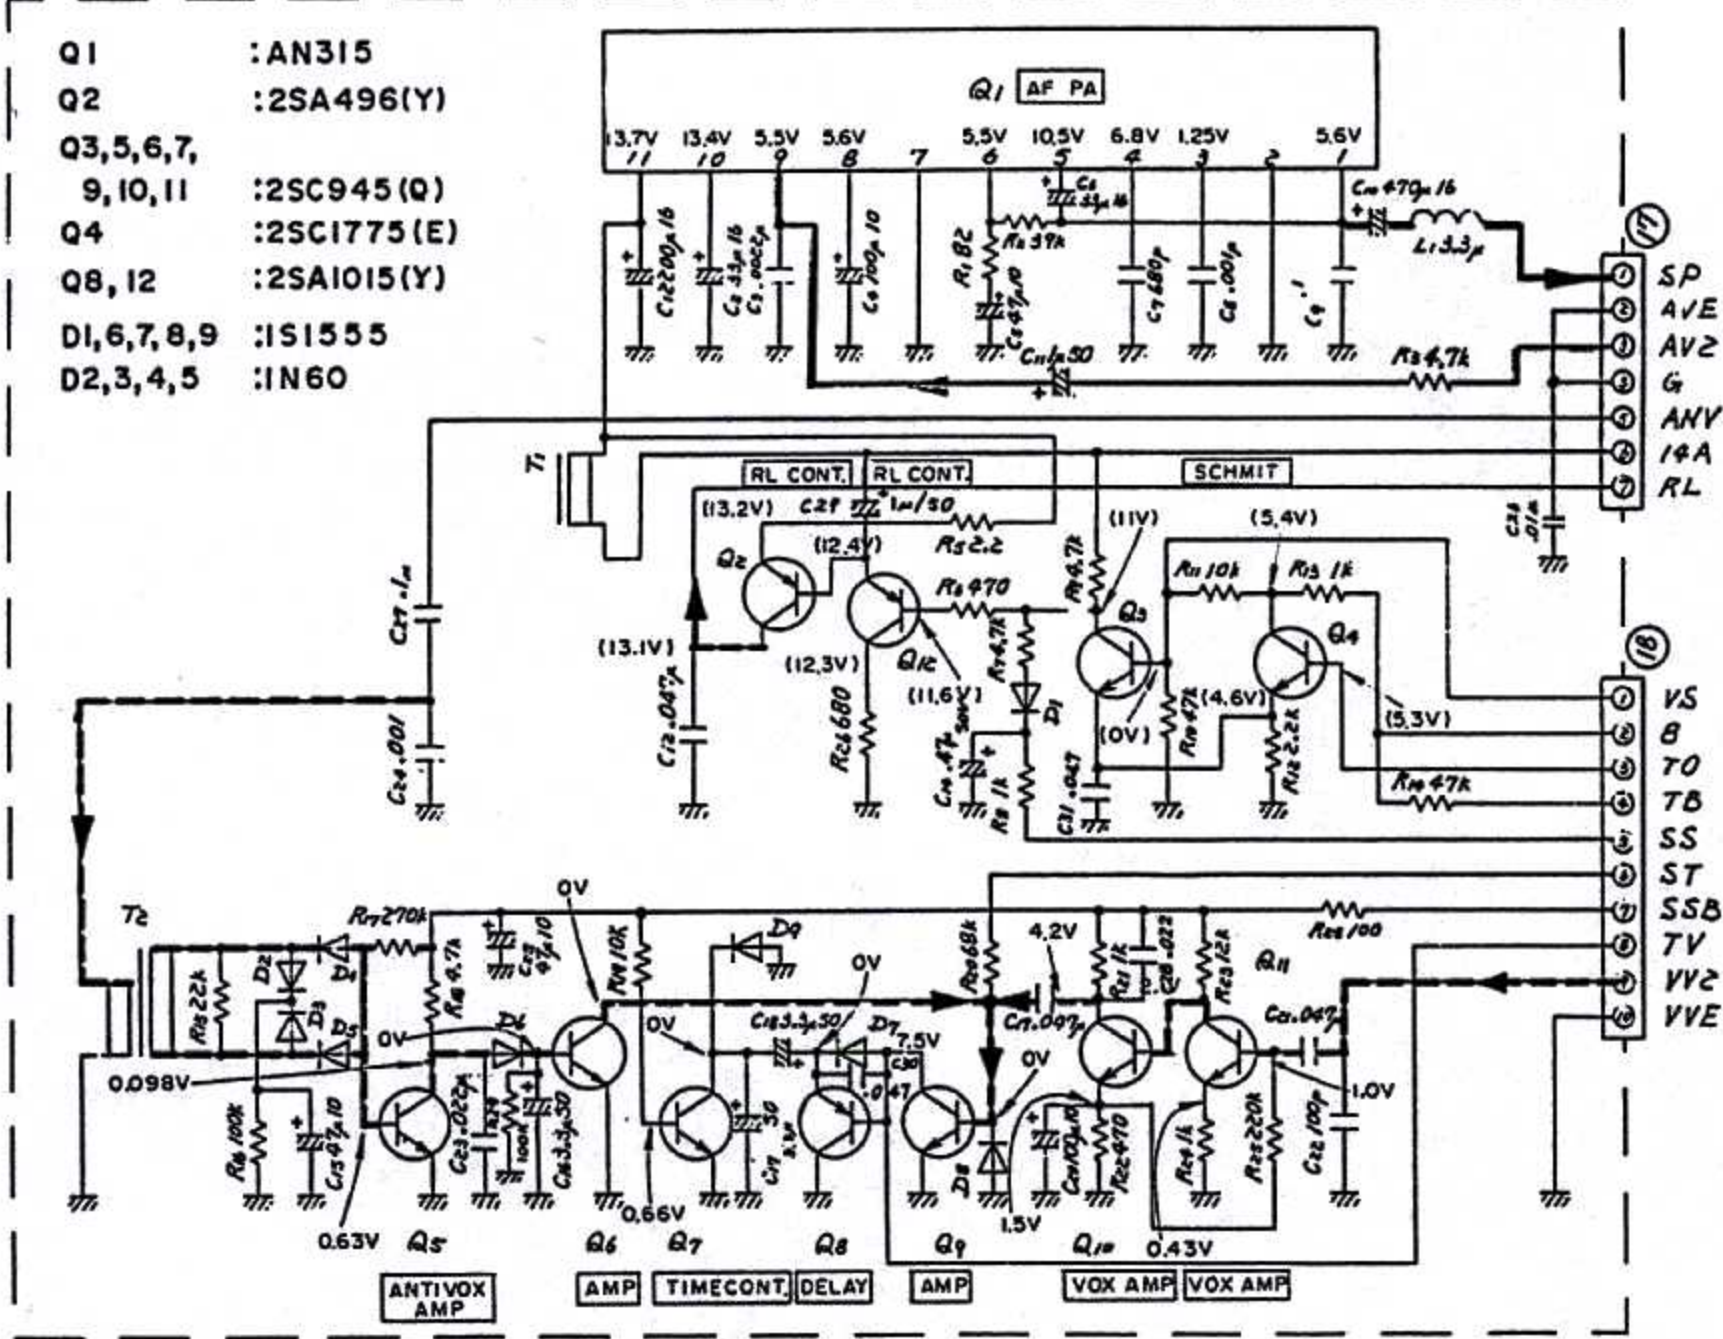

▼ CONTROL UNIT (X53-1100-00)

▼ COILPACK UNIT (X44-1290-00)

▼ 10 W FINAL UNIT (X56-1330-00)

▼ VFO UNIT (X40-1140-00)

▼ 100 W FINAL UNIT (X56-1340-00)

▼ AF VOX UNIT (X49-1130-00)

- Q1 : AN315
- Q2 : 2SA496(Y)
- Q3,5,6,7,9,10,11 : 2SC945(Q)
- Q4 : 2SC1775(E)
- Q8,12 : 2SA1015(Y)
- D1,6,7,8,9 : 1S1555
- D2,3,4,5 : 1N60