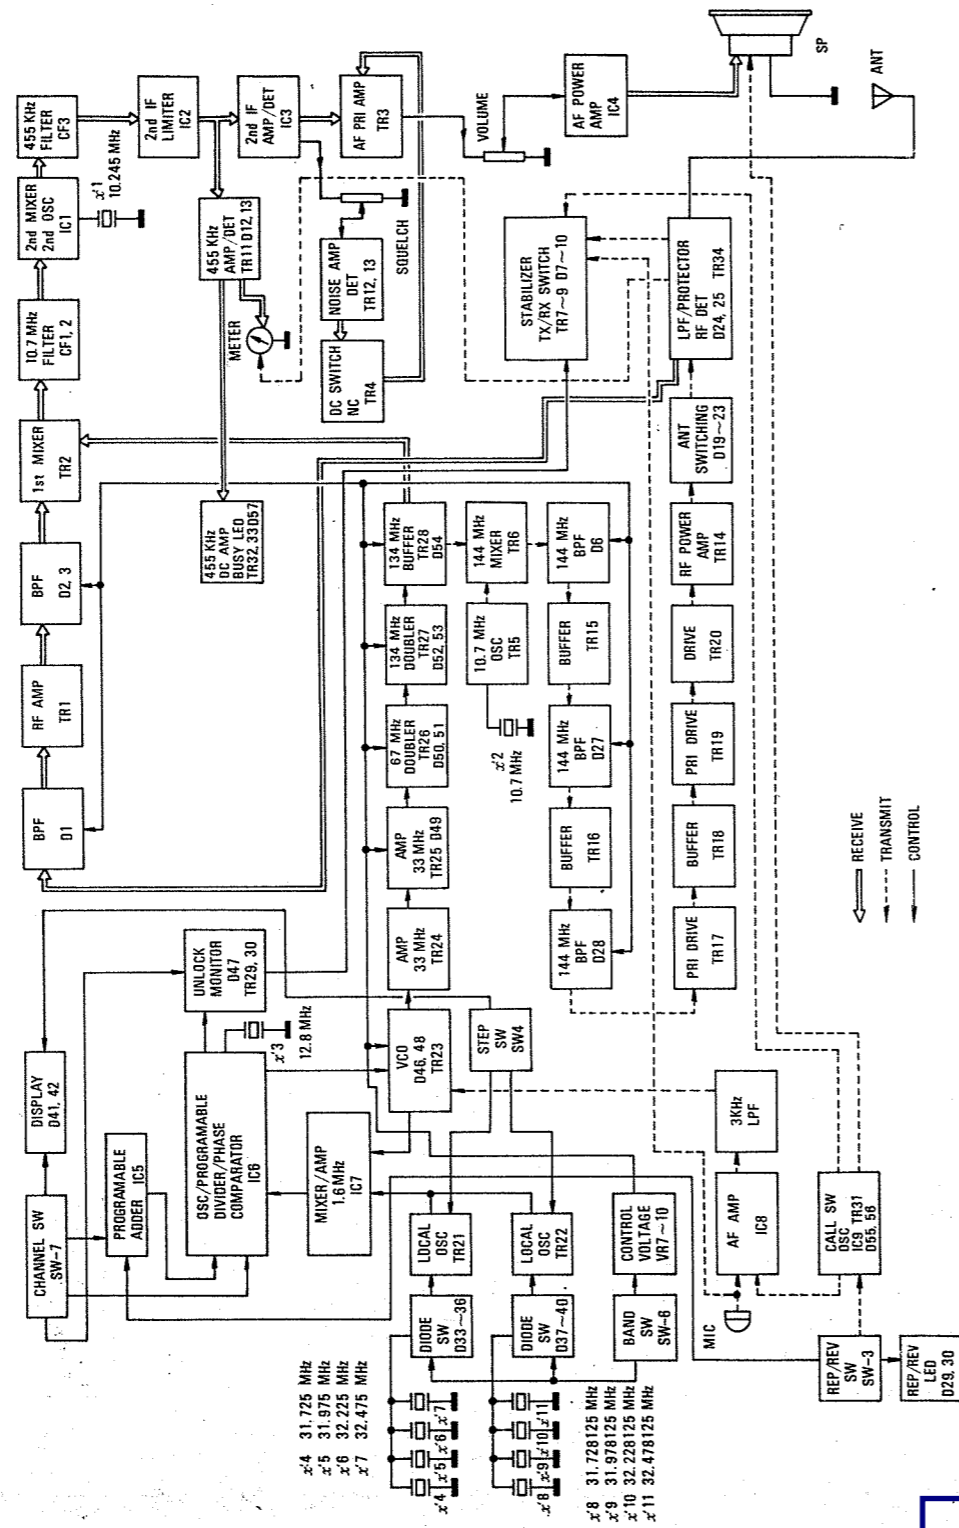

BLOCK DIAGRAM

HDELEKTRONIK
HORST DELFS
Fernseh- und Fernsprechtechnik
Radio-Fernsehen-Phone-Funktechnik
Röhre Buck 1, Telefon 07951/21910
7180 CRAILSHEIM

- x4 31.725 MHz
- x5 31.975 MHz
- x6 32.225 MHz
- x7 32.475 MHz
- x8 31.728125 MHz
- x9 31.978125 MHz
- x10 32.228125 MHz
- x11 32.478125 MHz