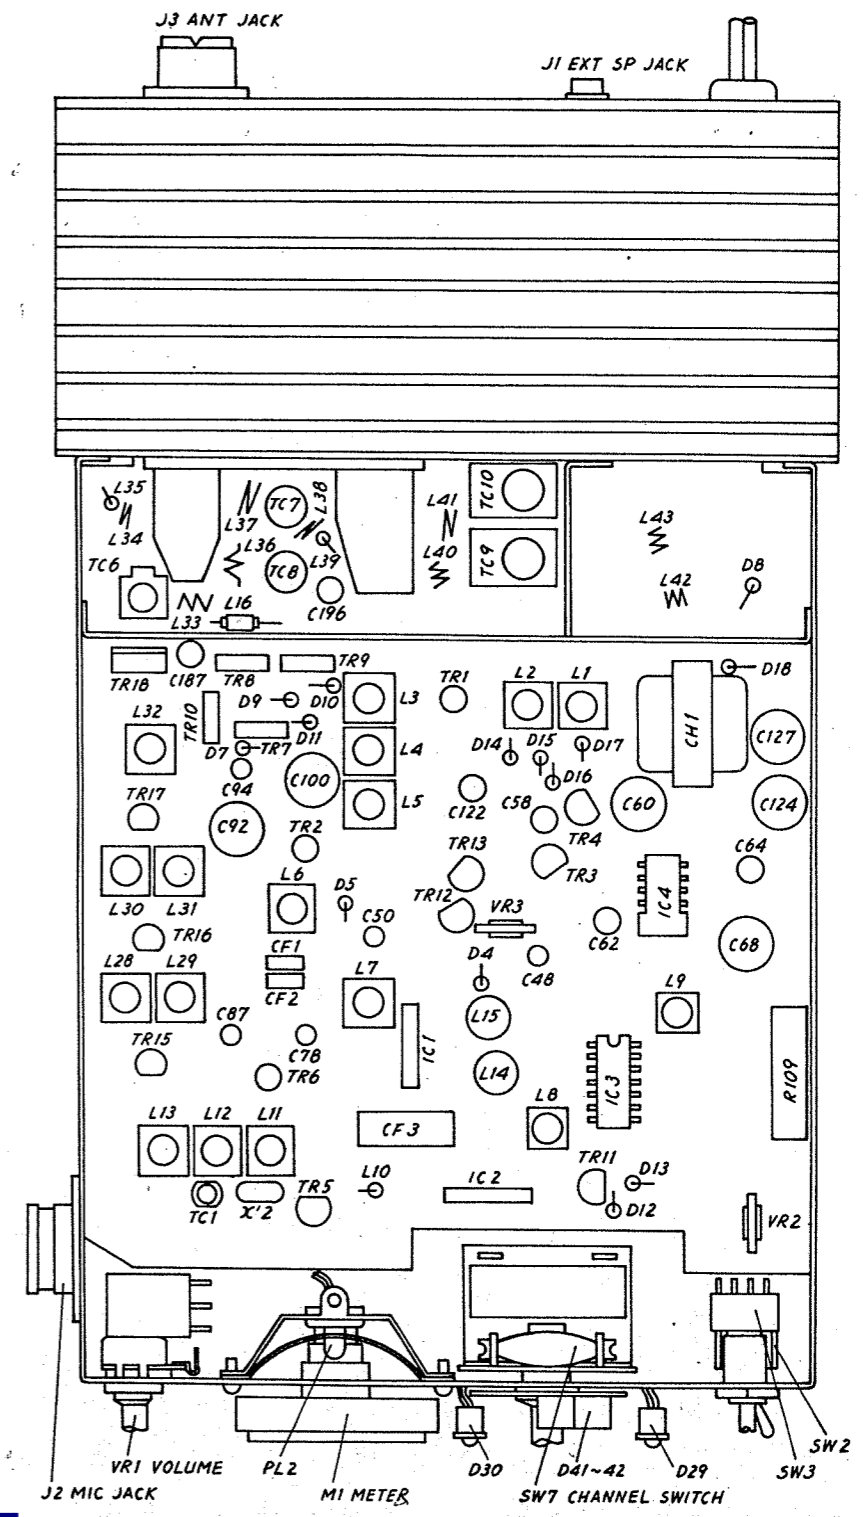

COMPLETE PARTS LAYOUT

Provided by ☐ <http://www.yaesu-museum.com> ☐
Scanned by IW5DBZ ☐
Downloaded by ☐ Amateur Radio Directory ☐